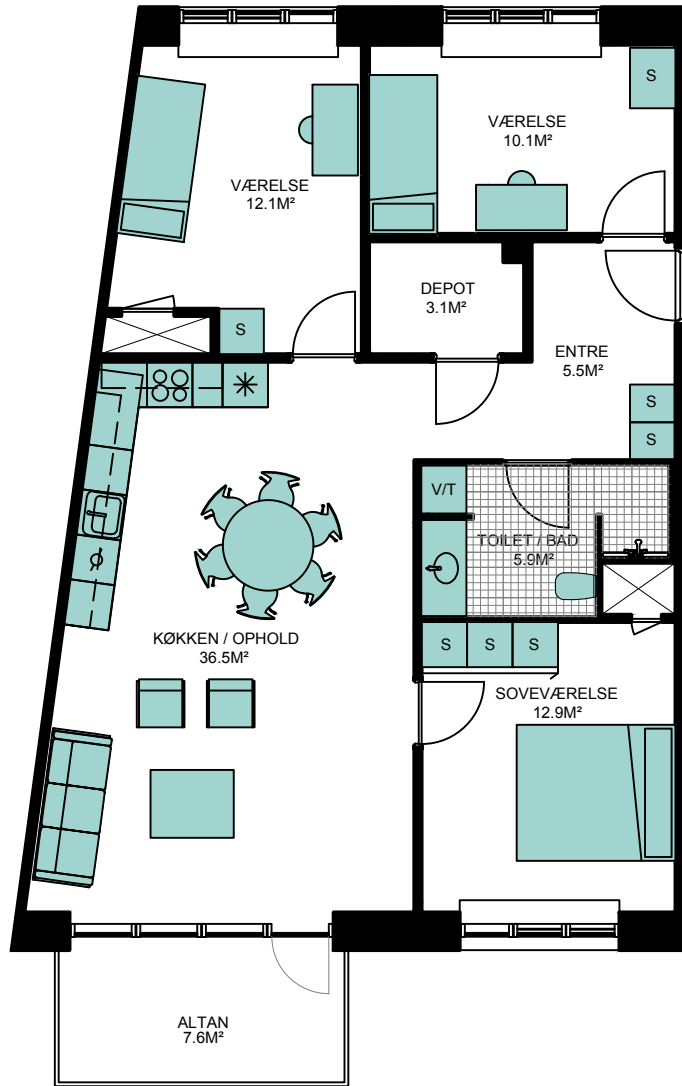

# BOLIGTYPE A6

- V/T Vaskemaskine og tørretumbler
- \* Køle - fryseskab
- ϕ Opvaskemaskine
- ⊗ Kogeplade og indbygningsovn
- S Skab

## Placering

Lejl. nr.	Adresse	Brutto areal
14	Carl Jacobsens Vej 19N, 1. th.	111 m <sup>2</sup>
17	Carl Jacobsens Vej 19N, 2. th.	111 m <sup>2</sup>
20	Carl Jacobsens Vej 19N, 3. th.	111 m <sup>2</sup>
23	Carl Jacobsens Vej 19N, 4. th.	111 m <sup>2</sup>